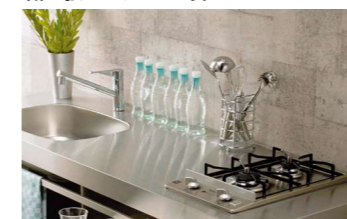

### Gas range

ステンレストップタイプ

Siセンサー  
センサーコンロ

RD320STS

錆に強いステンレス製

シンプルデザイン  
インテリア性の高いキッチンをさらに引き立てる個性的なデザインコンロです。