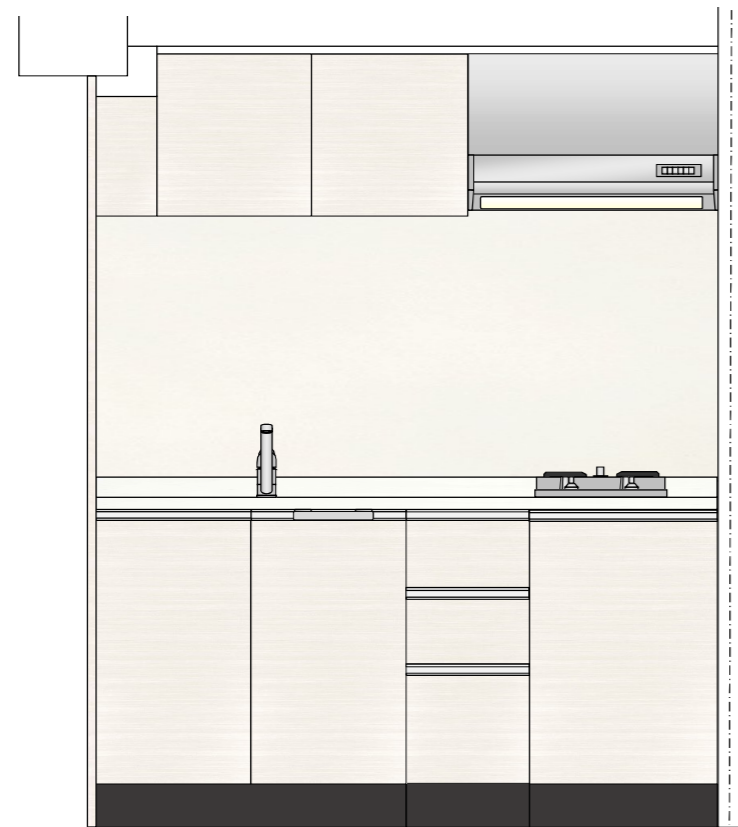

Image  
L=1500  
Aタイプ

※イメージ写真の為実際の仕様とは異なります。

### Tap

シングルワンホール混合栓

KXS870J-1-T

ハンドルレバーの操作ひとつで簡単に好みの湯温と水量の調節ができます。