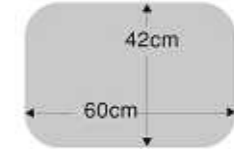

イオス システムキッチン L1500 (01タイプ)

Door

TLHK-00レール引手

HK-TL-01
タオル掛け付き

メラミン化粧板扉カラー

LN-2664KM

Worktop

BMC系人造大理石

コーラルホワイト

Sink

Sシンク

スライドプレート付

Range-hood

排気タイプ

VMR-605MQ
LED照明仕様

煙を逃さないホーロー整流板

すきま風現象を利用した整流板の効果により、吸引力がさらにアップ。高品位ホーローを採用しているため、油汚れも簡単に拭き取れます。

color

フローラル
アイボリー

Image

L=1500

イメージの為、実際の仕様とは異なります。

Enamel clean panel

Hタイプ

汚れる場所はお掃除しやすく！

お掃除カンタン。キッチン美しく彩ります。

こびりついた汚れをゴシゴシしても大丈夫。熱に強いから、コンロまわりでも安心。

マイルドホワイト

Cooking-stove

RD320STS

センサーコンロ

シンプルデザイン
インテリア性の高いキッチン
をさらに引き立てる個性的な
デザインコンロです。

錆に強いステンレス製

Faucet

シングルレバー水栓

K87111JV-100D-13-TR

吐水口先にあった出っ張りを無くす事でコップやお皿が引っ掛かる心配も無くなり、吐水先空間が広がる為作業性も向上します。

Wall-cabinet

LP仕様

照明スペース+パイプ(フック付)

耐震ラッチ付

地震で揺れている時だけ扉をロックし揺れが止まると自動的に解除します。通常は普通に開閉できます。

Floor-cabinet

開き扉タイプ

3段引出し