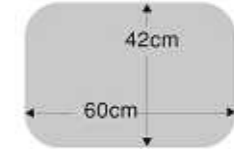

イオス システムキッチン L1650 (01タイプ以外)

Door

TLHK-00レール引手

HK-TL-01
タオル掛け付き

メラミン化粧板扉カラー

LN-2664KM

Worktop

BMC系人造大理石

コーラルホワイト

Sink

Sシンク

スライドプレート付

Range-hood

排気タイプ

VMR-605MQ
LED照明仕様

煙を逃さないホーロー整流板

すきま風現象を利用した整流板の効果により、吸引力がさらにアップ。高品位ホーローを採用しているため、油汚れも簡単に拭き取れます。

color

フローラル
アイボリー

Image

L=1650

イメージの為、実際の仕様とは異なります。

Enamel clean panel

Hタイプ

汚れる場所はお掃除しやすく！

お掃除カンタン。キッチンを美しく彩ります。

こびりついた汚れをゴシゴシしても大丈夫。熱に強いから、コンロまわりでも安心。

マイルドホワイト

Cooking-stove

水無両面焼グリル

TN70WV60CB

すっきりクリーンゴトク。角を極力少なくし滑らかな形状にする事で洗いやすさと拭きやすさを兼ね備えたゴトクです。

トッププレートカラー

クリアパールホワイト

Faucet

シングルレバー水栓

K87111JV-100D-13-TR

吐水口先にあった出っ張りを無くす事でコップやお皿が引っ掛かる心配も無くなり、吐水先空間が広がる為作業性も向上します。

Wall-cabinet

LP仕様

照明スペース+パイプ(フック付)

耐震ラッチ付

地震で揺れている時だけ扉をロックし揺れが止まると自動的に解除します。通常は普通に開閉できます。

Floor-cabinet

片開き扉タイプ

シンクキャビネット

コンロキャビネット(小引出し付)

ガスキャビネット