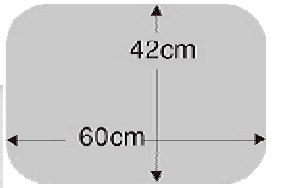

SYSTEM KITCHEN

Image L=1800
Dタイプ

イメージ写真の為実際の仕様とは異なります。

Door

メラミン化粧板 左右1/4R

M81

TLHK-00レール引手

HK-TL-01
タオル掛け付き

ハンドルレバーの操作ひとつで簡単にお好みの湯温と水量の調節ができます。

Sink

Sシンク
W60 × D42cm

Range hood

排気タイプ

VMR-905MQ

煙を逃さないホーロー整流板

すきま風現象を利用した整流板の効果により、吸引力がさらにアップ。高品位ホーローを採用しているので、油污れも簡単に拭き取れます。