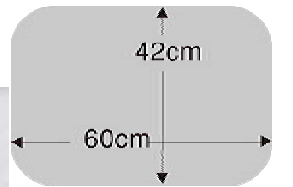

ハンドルレバーの操作ひとつで簡単にお好みの湯温と水量の調節ができます。

Sink

Sシンク
W60 × D42cm

Range hood

排気タイプ

VMR-905MQ

煙を逃さないホーロー整流板

すきま風現象を利用した整流板の効果により、吸引力がさらにアップ。高品位ホーローを採用しているので、油污れも簡単に拭き取れます。