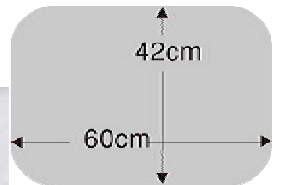

ハンドルレバーの操作ひとつで簡単にお好みの湯温と水量の調節ができます。

Sink

Sシンク
W60 × D42cm

Range hood

排気タイプ

VMR-905MQ

煙を逃さないホーロー整流板

すきま風現象を利用した整流板の効果により、吸引力がさらにアップ。高品位ホーローを採用しているので、油汚れも簡単に拭き取れます。